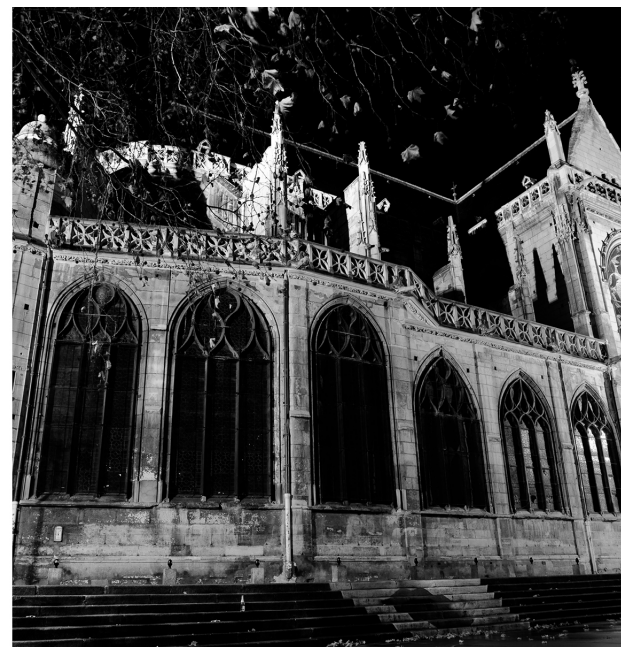

EGLISE SAINT-VINCENT DE PAUL

12" X 12"
DIGITAL PHOTOGRAPH

\$150

PONT NEUF

12" X 12"
DIGITAL PHOTOGRAPH

\$150

ÉGLISE SAINT-MERRY

12" X 12"
DIGITAL PHOTOGRAPH

\$150

ÉGLISE SAINT-SULPICE

12" X 12"
DIGITAL PHOTOGRAPH

\$150

GARGOYLE DE NOTRE DAME

12" X 12"
DIGITAL PHOTOGRAPH

\$150

MOULIN ROUGE