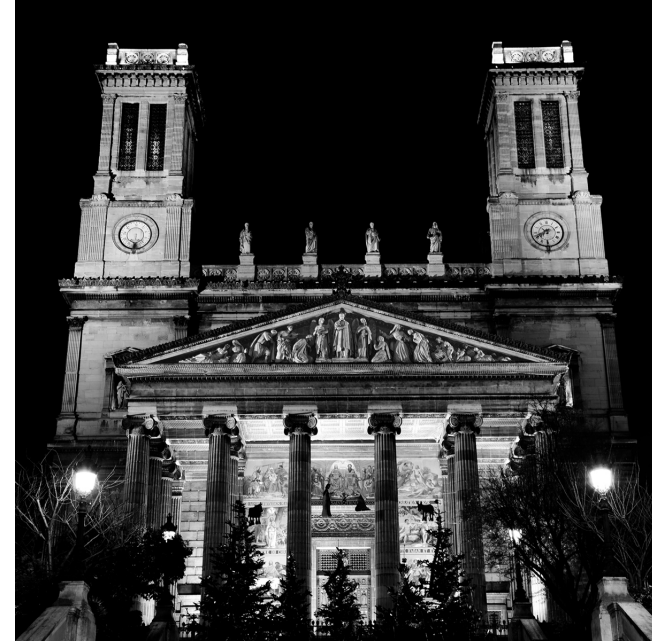

EGLISE SAINT-VINCENT DE PAUL

12" X 12"
DIGITAL PHOTOGRAPH

\$150

PONT NEUF

12" X 12"
DIGITAL PHOTOGRAPH

\$150

ÉGLISE SAINT-MERRY

12" X 12"
DIGITAL PHOTOGRAPH